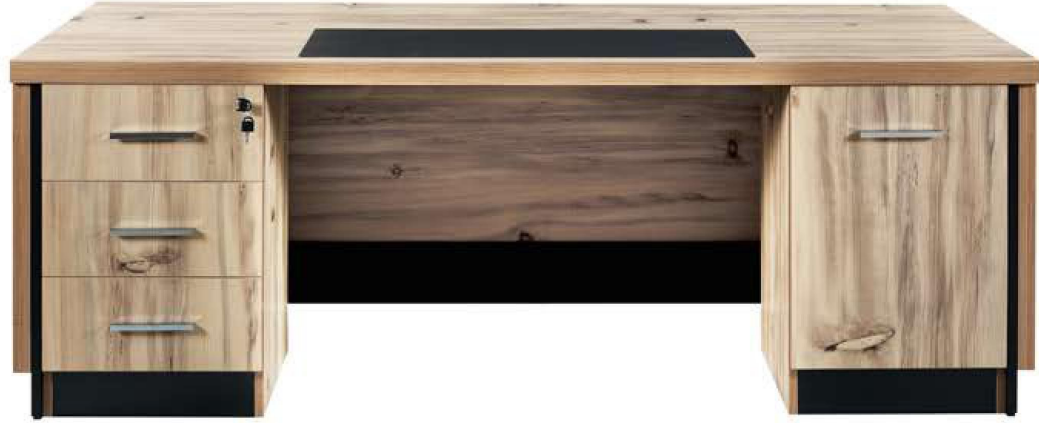

Elif şıklığı ve zerafetinin yanısıra , güçlü ve etkileyici bir kişiliğe sahip çok yönlü bir masa koleksiyonudur.