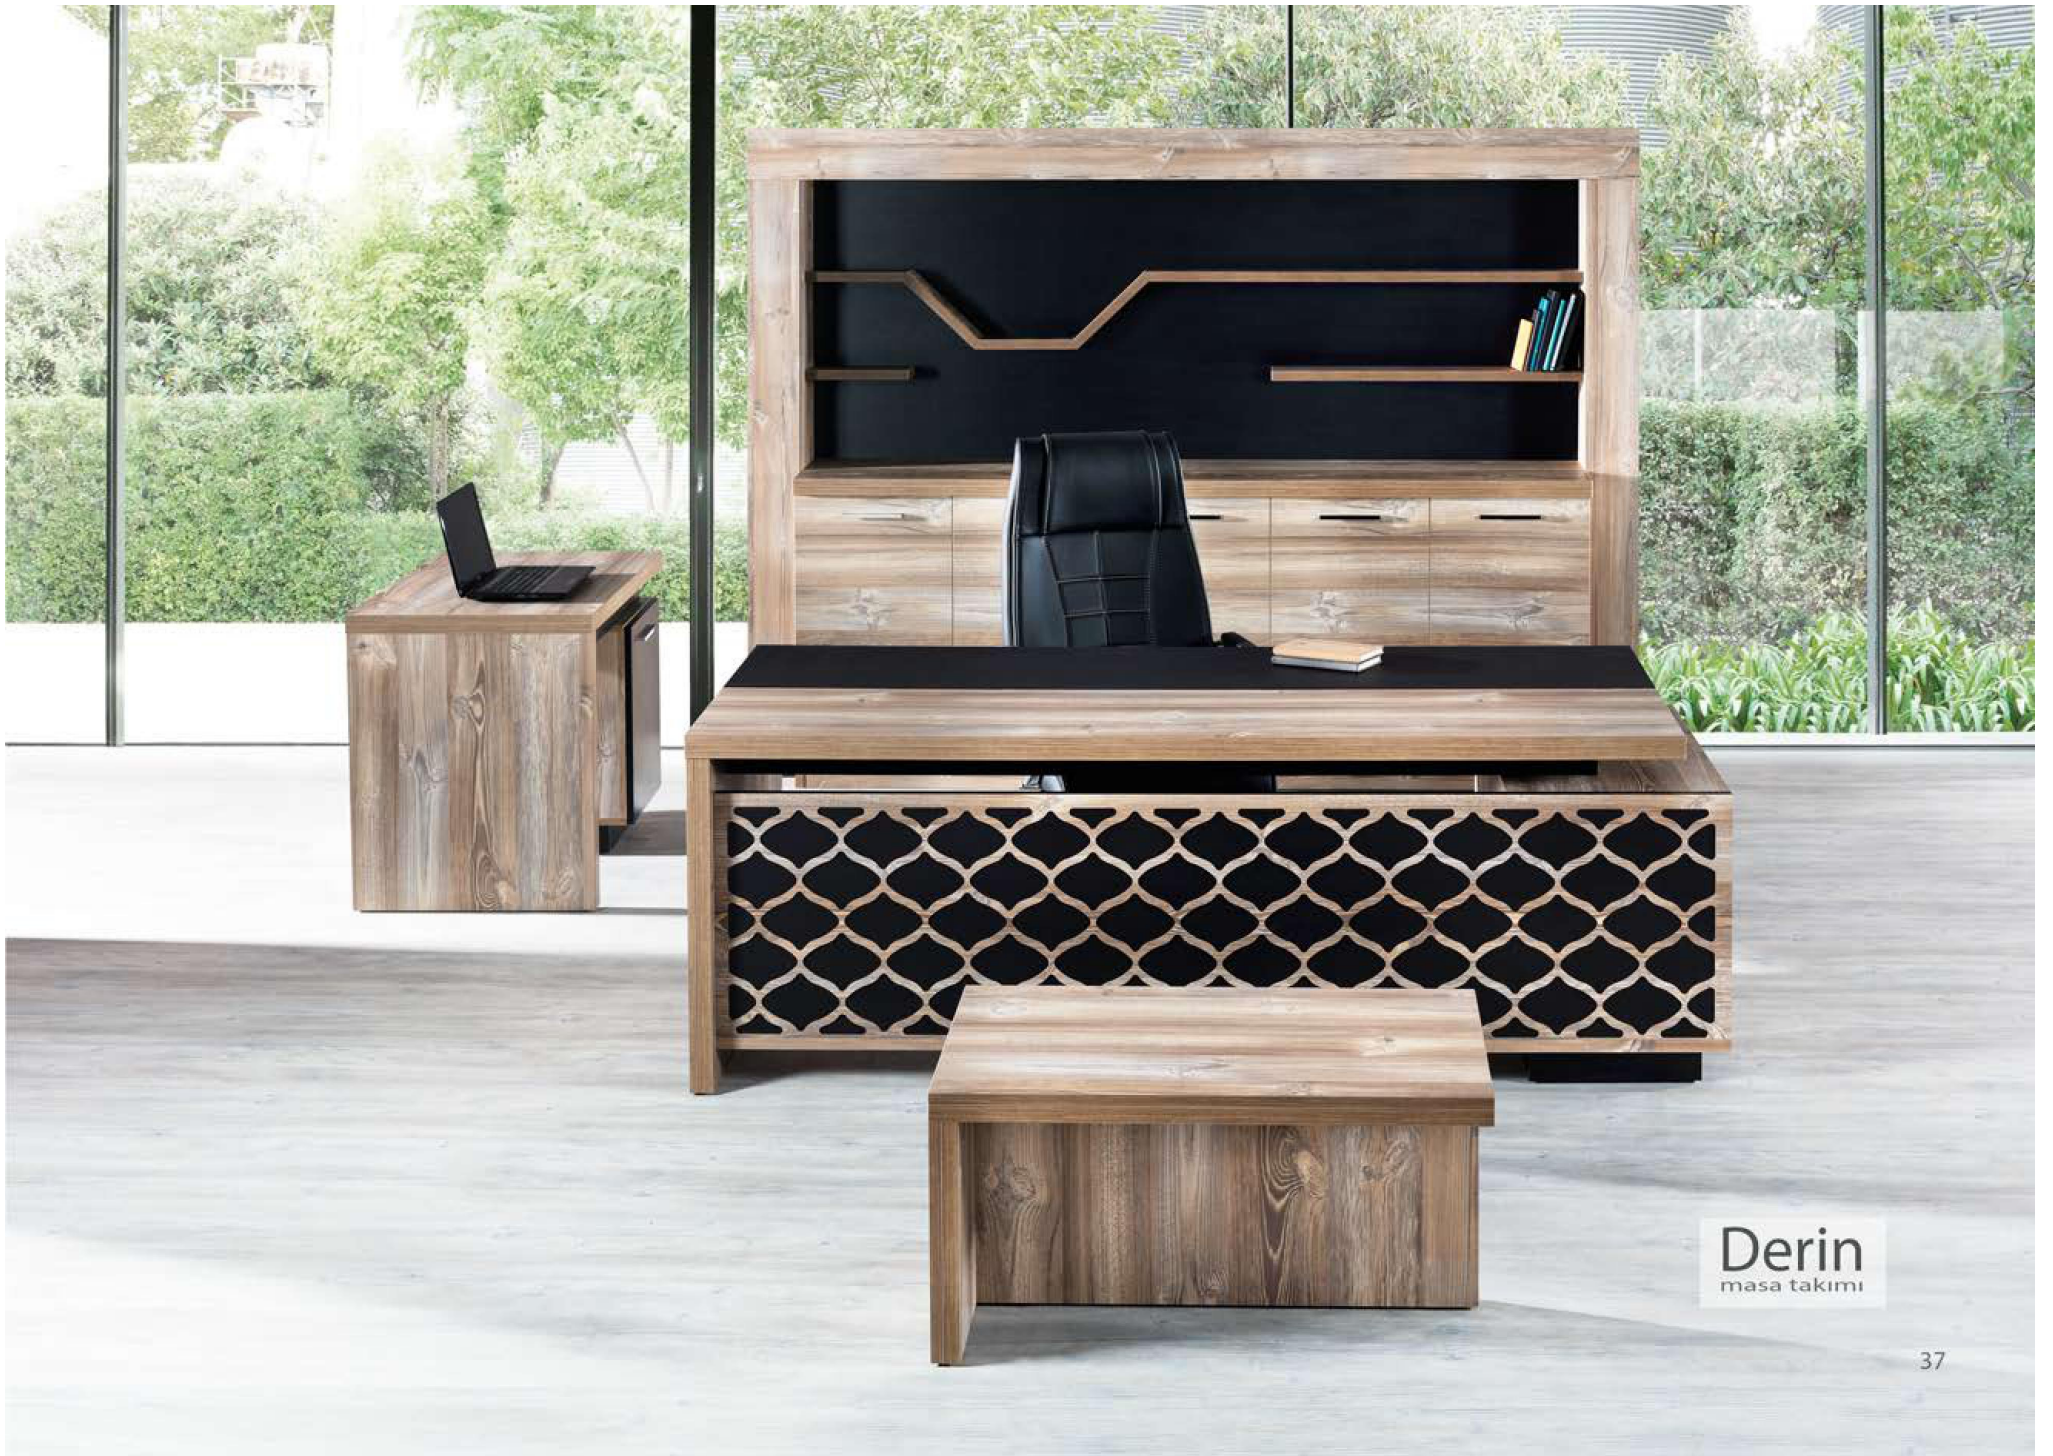

Derin
masa takımı