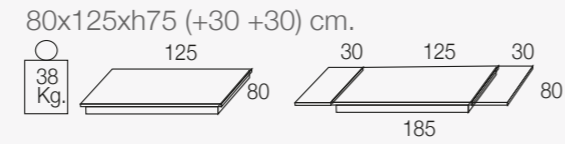

S-149-D
W:48 - L:54 - H:80 / 7,2 Kg.

S-109
W:43 - L:50 - H:82 / 5,8 Kg.

Kalitemiz Detaylardadır / Our quality is in detail

S-115
W:41 - L:50 - H:82 / 5,3 Kg.

S-113
W:38 - L:52 - H:78 / 4,7 Kg.

S-122
W:40 - L:56 - H:88 / 5,5 Kg.

..... M-260-2

..... M-257-1

KM-8
Açılabilir Cam Masa / Extensible Glass Table

KM-9
Açılabilir Melamin Masa / Extensible Melamine Table

Kalitemiz Detaylardadır / Our quality is in detail

KM-14
Açılabilir Cam Masa / Extensible Glass Table