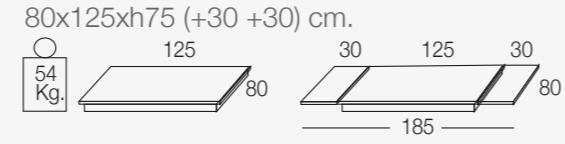

KM-9
Açılabilir Melamin Masa / Extensible Melamine Table