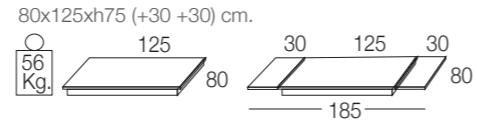

KM-17
Açılabilir Cam Masa / Extensible Glass Table