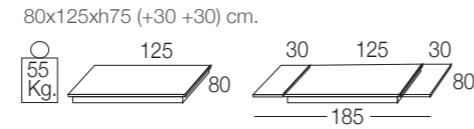

KM-16
Açılabilir Melamin Masa / Extensible Melamine Table