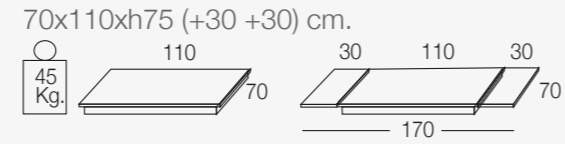

KM-9
Açılabilir Melamin Masa / Extensible Melamine Table