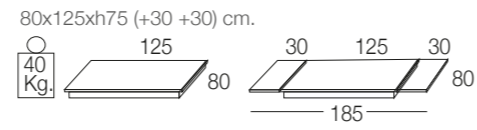

KM-18
Açılabilir Melamin Masa / Extensible Melamine Table