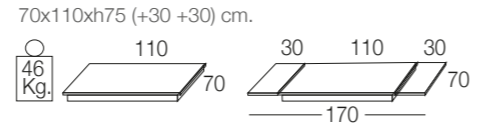

KM-17
Açılabilir Cam Masa / Extensible Glass Table