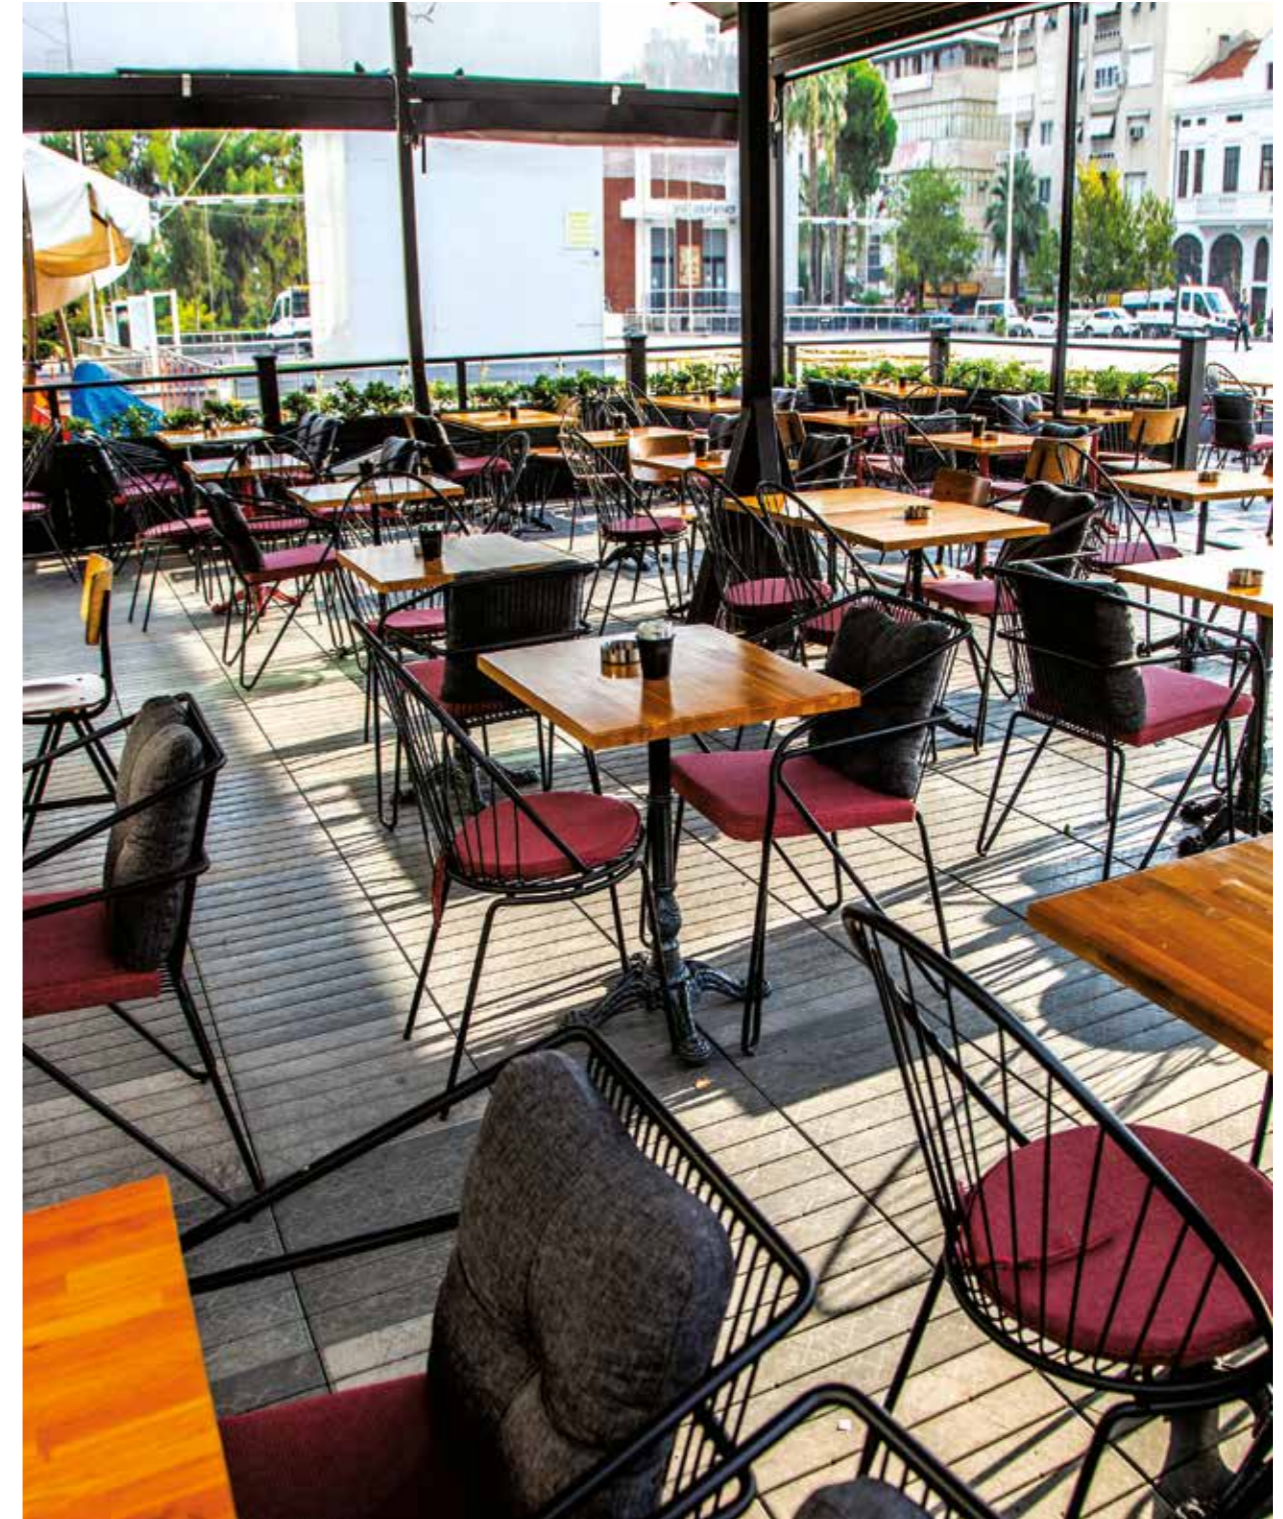

S-127
W:49 - L:52 - H:87 / 5,3 Kg.

S-127-K
W:54 - L:52 - H:84 / 6,4 Kg.

S-125
W:49 - L:52 - H:87 / 5,3 Kg.

S-125-K
W:54 - L:52 - H:84 / 6,4 Kg.

Kalitemiz Detaylardadır / Our quality is in detail

S-124
W:49 - L:49 - H:79 / 6,7 Kg.