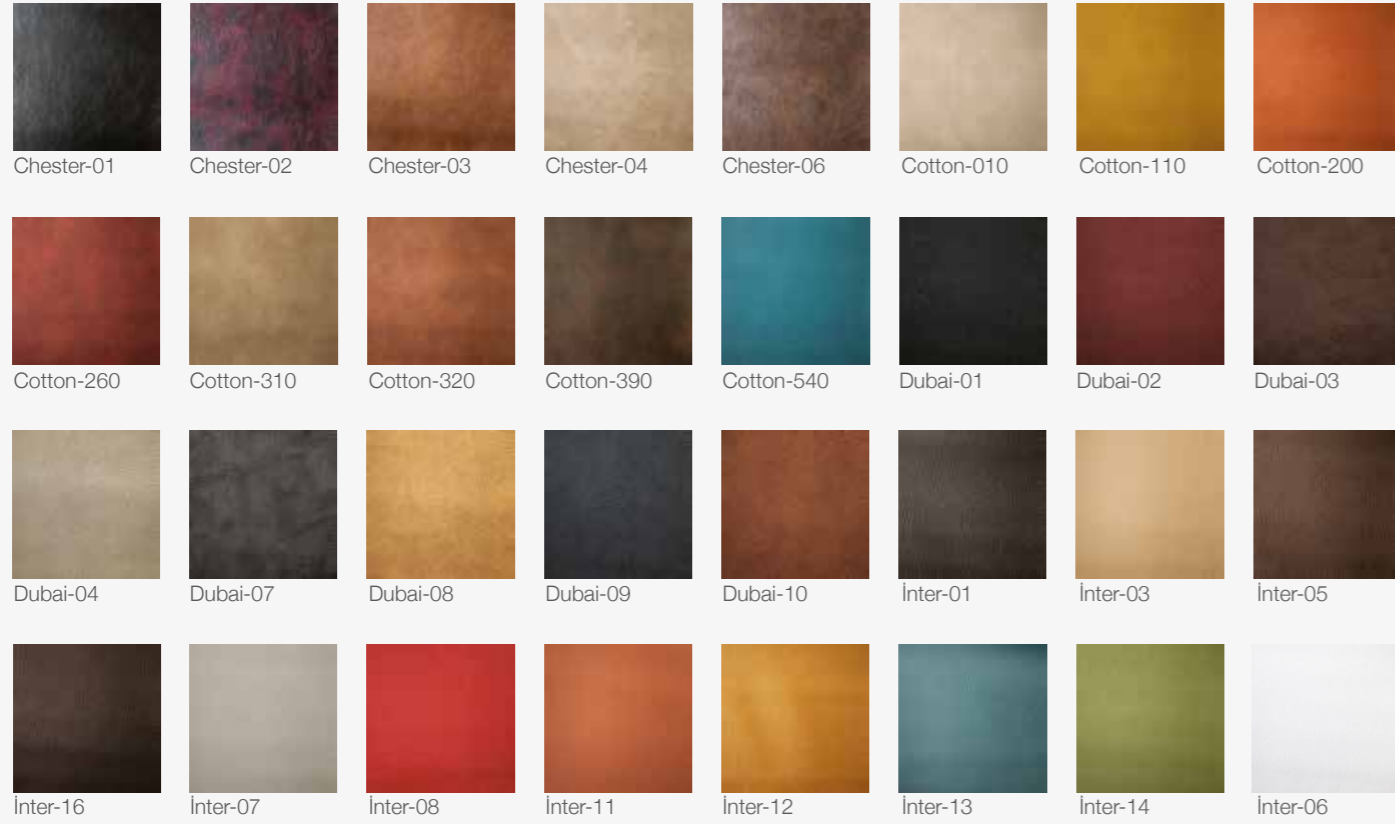

Deriler / Faux Leather