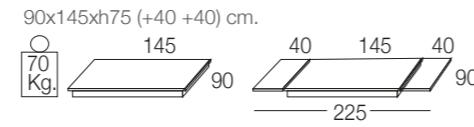

KM-16
Açılabilir Melamin Masa / Extensible Melamine Table