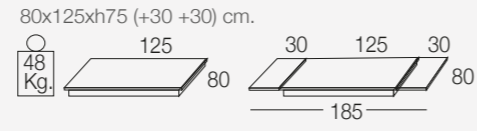

KM-19
Açılabilir Cam Masa / Extensible Glass Table