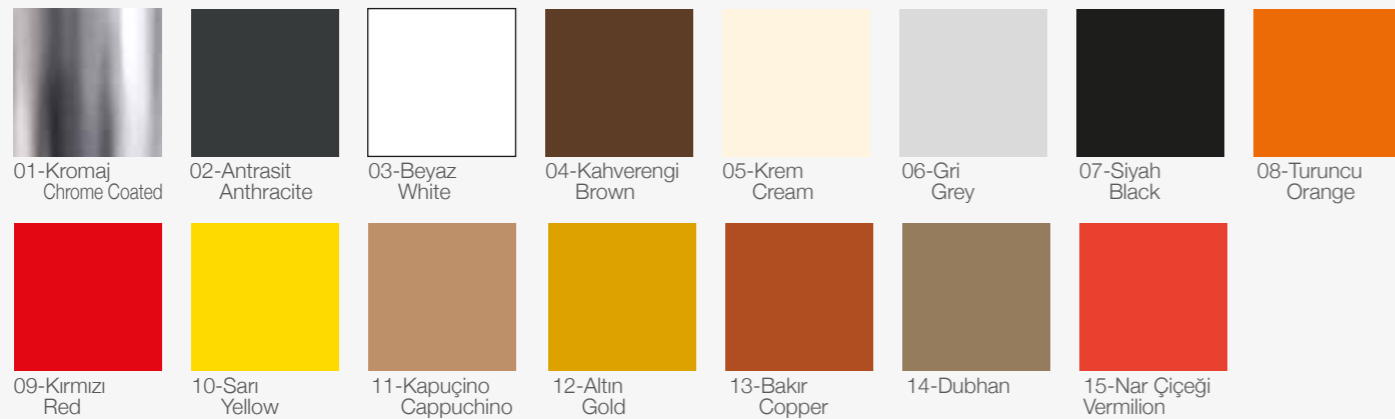

Metal Renkleri / Metal Colors