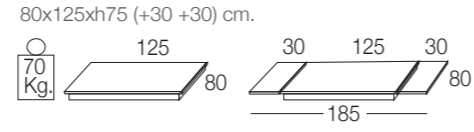

KM-13
Açılabilir Cam Masa / Extensible Glass Table