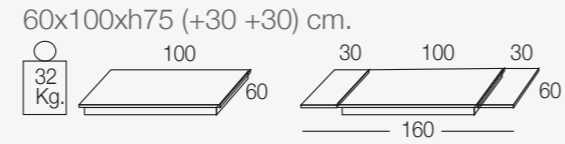

KM-9
Açılabilir Melamin Masa / Extensible Melamine Table