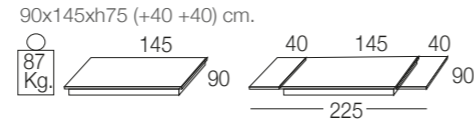

KM-13
Açılabilir Cam Masa / Extensible Glass Table